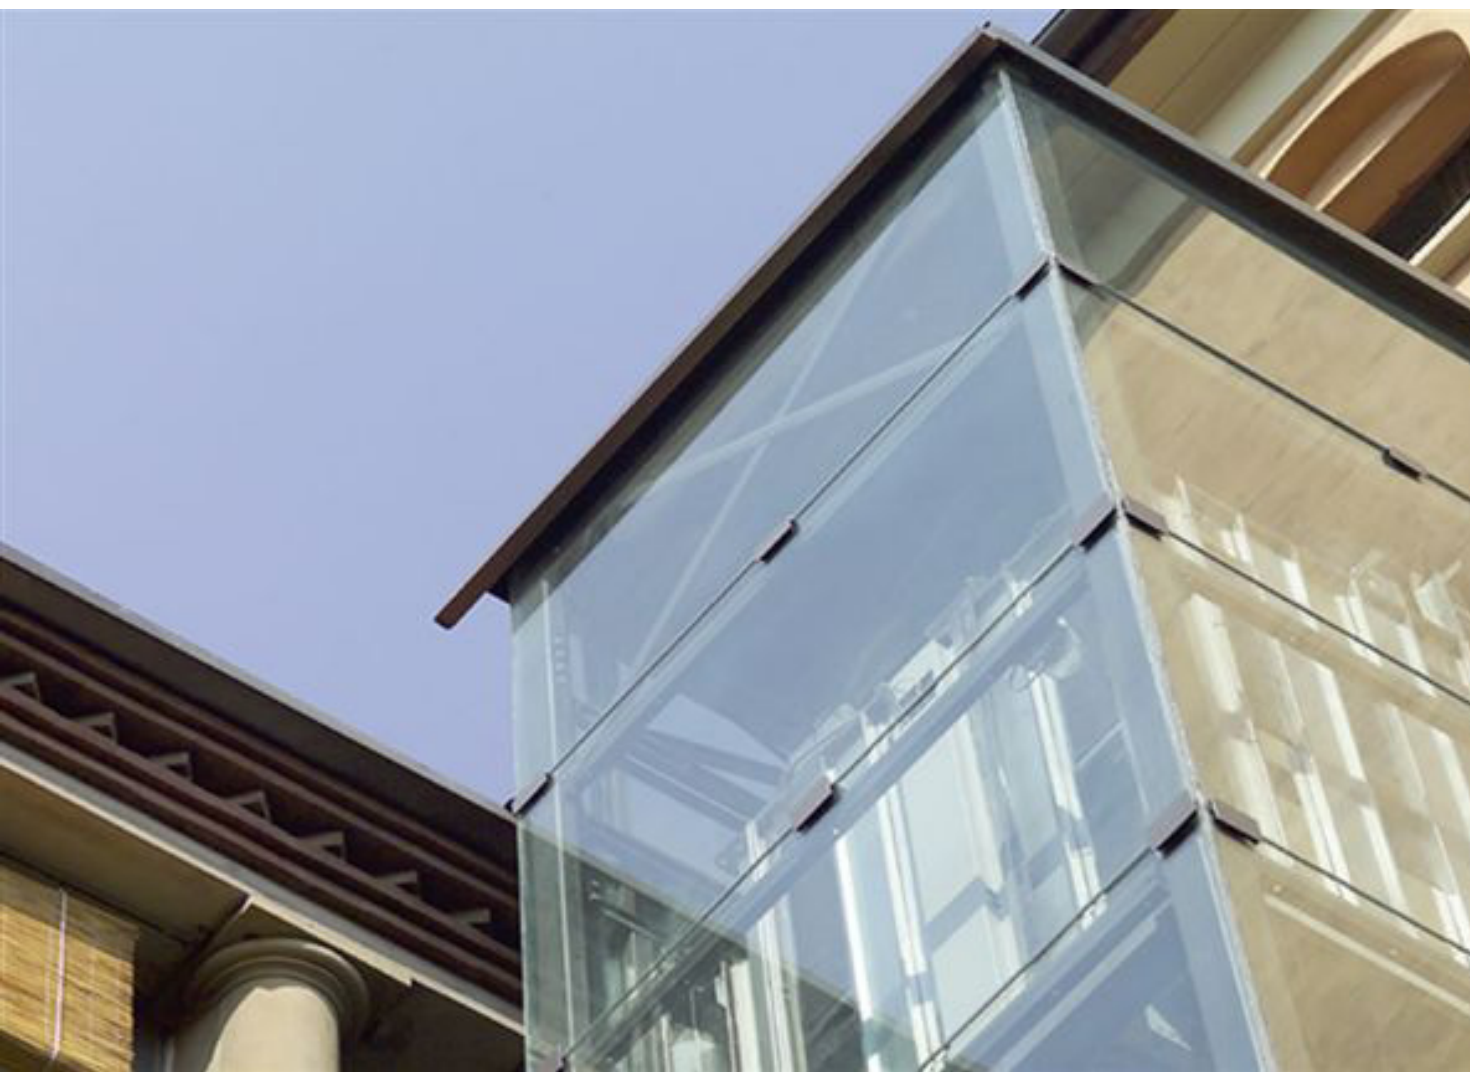

FELVONÓ KATALÓGUS I.

Panorámaliftek

Mikor válasszunk panorámaliftet?

A panorámaliftek igazi szépségét az adja, hogy a legtöbb helyre jól illeszkednek, legyen szó új vagy meglévő épületről, vagy akár felújításról. A modern épületekben a panorámaliftek jól mutatnak az üveg- és acélelemek között, míg egy régi, esetleg szűk lépcsőházban az elegáns fényáteresztő üvegszerkezetnek köszönhetően a tér tágasabbnak tűnik és világos marad. Kültéri beépítés esetén a z üvegszerkezet avatkozik be a legkevésbé a ház homlokzatának képébe.

Mind a tartószerkezet, mind pedig az azt borító biztonsági üveg számtalan színben kapható, és a fülkébe vlasztható kiegészítők is rendkívül változatosak, az olasz designerek munkáját dicsérik. Ez különösen a meglévő liftek felújításánál, vagy régebbi, eddig lift nélküli épületekben lehet igazán lényeges hiszen ilyenkor fontos, hogy a felvonó egy, már meglévő kompozícióba illeszkedjen. Az üvegtornyon keresztül látható fülke is készülhet üvegből, a megkötés mindössze annyi, hogy legalább egy teljes magasságú nyomógombtablónak helyet kell kapnia valamelyik falon.

A toronyszerkezetes lifteknek, így a panorámafelvonóknak is nagy előnye, hogy a falazott aknához képest (amelynek a falvastagsága oldalanként 15 cm) hozzávetőlegesen feleannyi helyet igényelnek, és a szerkezet felépítése mindössze néhány napot vesz igénybe. Meglévő épületekben vagy felújítás esetén csökkentett helyigényű felvonóink is választhatók panoráma kivitelben. Ezek igen fontos szempontok lehetnek, ha adott méretű helyet kell gazdálkodni.

Mind a modern, mind pedig a régi épületekben kedvelt és igen látványos a körpanoráma felvonó, amely lehet szabályos kör alaprajzú, vagy csatlakozhat egy egyenes szakasszal az emeletekhez. Termékpalettánkon ezek a dekoratív felvonók is megtalálhatók!