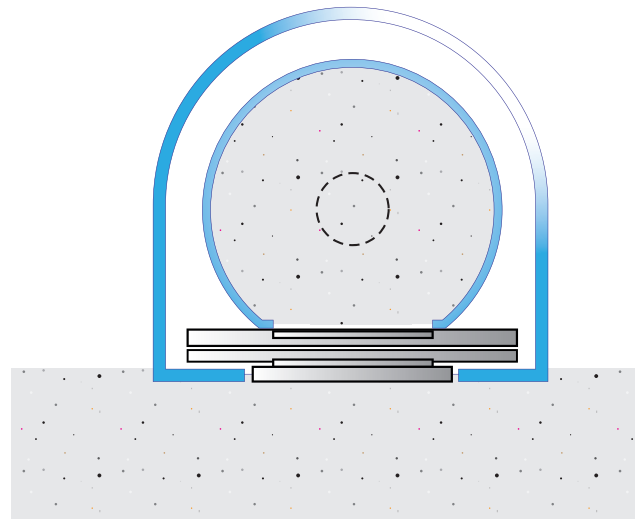

Bizonyos típusú körpanoráma fülkékhez hajlítot ajtót szállítunk üveg vagy inox kivitelben.

Fülketípusok

HIDRAULIKUS ÉS VILLAMOS HAJTÁSSAL IS VÁLASZTHATÓ FÜLKÉK

HIDRAULIKUS, KÖZPONTI DUGATTYÚS MODELLEK

HÁROM BEJÁRAT