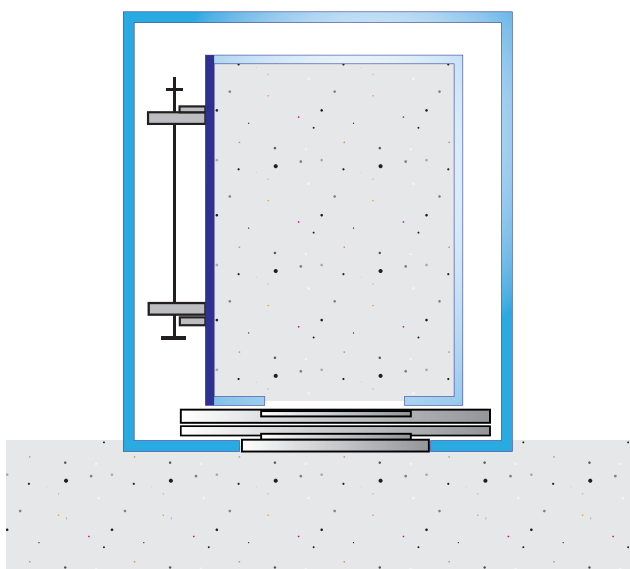

Fülketípusok

HIDRAULIKUS ÉS VILLAMOS HAJTÁSSAL IS VÁLASZTHATÓ FÜLKÉK