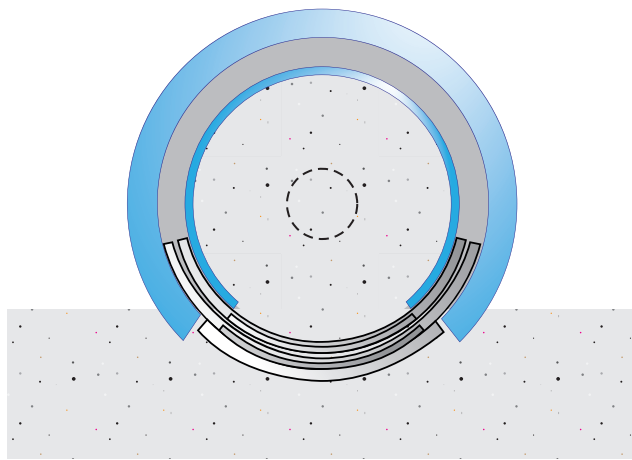

Bizonyos típusú körpanoráma fülkékhez hajlítot ajtót szállítunk üveg vagy inox kivitelben.

Fülketípusok

HIDRAULIKUS ÉS VILLAMOS HAJTÁSSAL IS VÁLASZTHATÓ FÜLKÉK

HIDRAULIKUS, KÖZPONTI DUGATTYÚS MODELLEK

HÁROM BEJÁRAT