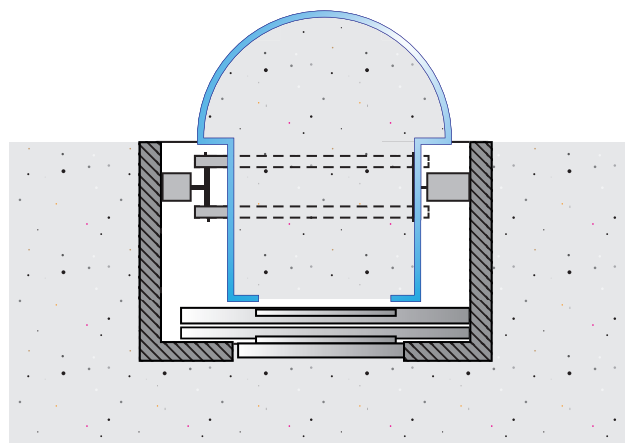

Fülketípusok

HIDRAULIKUS ÉS VILLAMOS HAJTÁSSAL IS VÁLASZTHATÓ FÜLKÉK