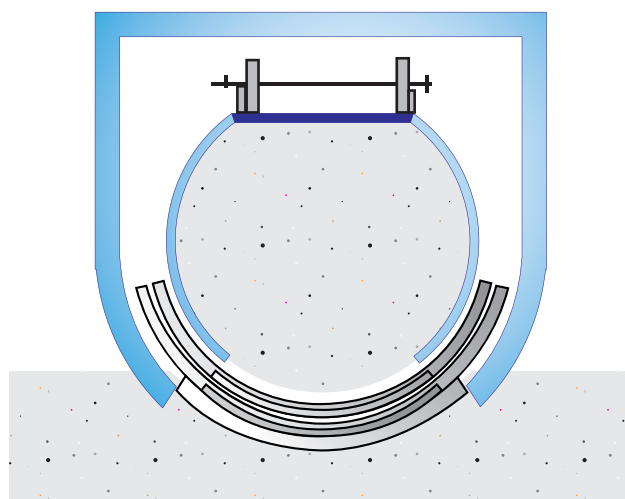

Fülketípusok

HIDRAULIKUS ÉS VILLAMOS HAJTÁSSAL IS VÁLASZTHATÓ FÜLKÉK