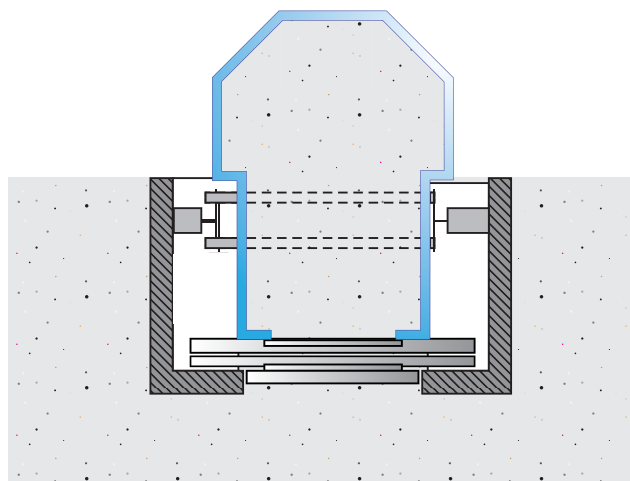

Fülketípusok

HIDRAULIKUS ÉS VILLAMOS HAJTÁSSAL IS VÁLASZTHATÓ FÜLKÉK