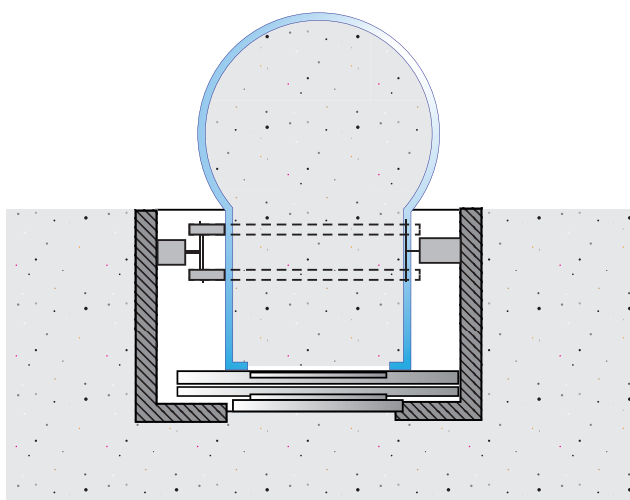

Fülketípusok

HIDRAULIKUS ÉS VILLAMOS HAJTÁSSAL IS VÁLASZTHATÓ FÜLKÉK