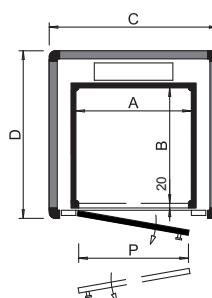

1L/S1	1L/S2
A	800	550
B	800	550
C	1225	975
D	1185	935
P	800	550
kg	250	250