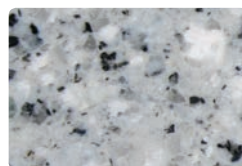

Granit Titan Grey

Granit Cristallino 451

Kivitelek ajtókhöz, fürkéhez és toronyhoz

ANODIZÁLT ALUMÍNIUM

Natúr - Standard

Fényezett

Nikkel

Réz