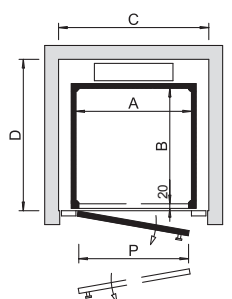

DL-1L

	1L/S1	1L/S2
A	800	580
B	800	550
C	1005	785
D	1070	820
P	800	580
kg	250	250