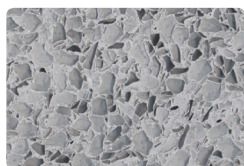

Granit T2402