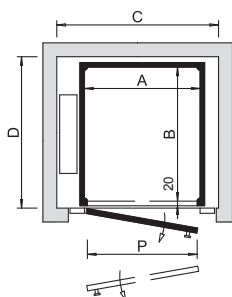

A DomusLift megfelel a 2006/42/CE Gépdirektívának és minden más hatályos szabványnak.

Speciális megoldások mindössze 55 mm-es süllyesztékkel (aknafej: 2520 mm)

Standard méretek

Falazott aknában

DL-1C

	1C/S1	1C/S2
A	800	550
B	800	690
C	1150	900
D	890	780
P	800	550
kg	250	250